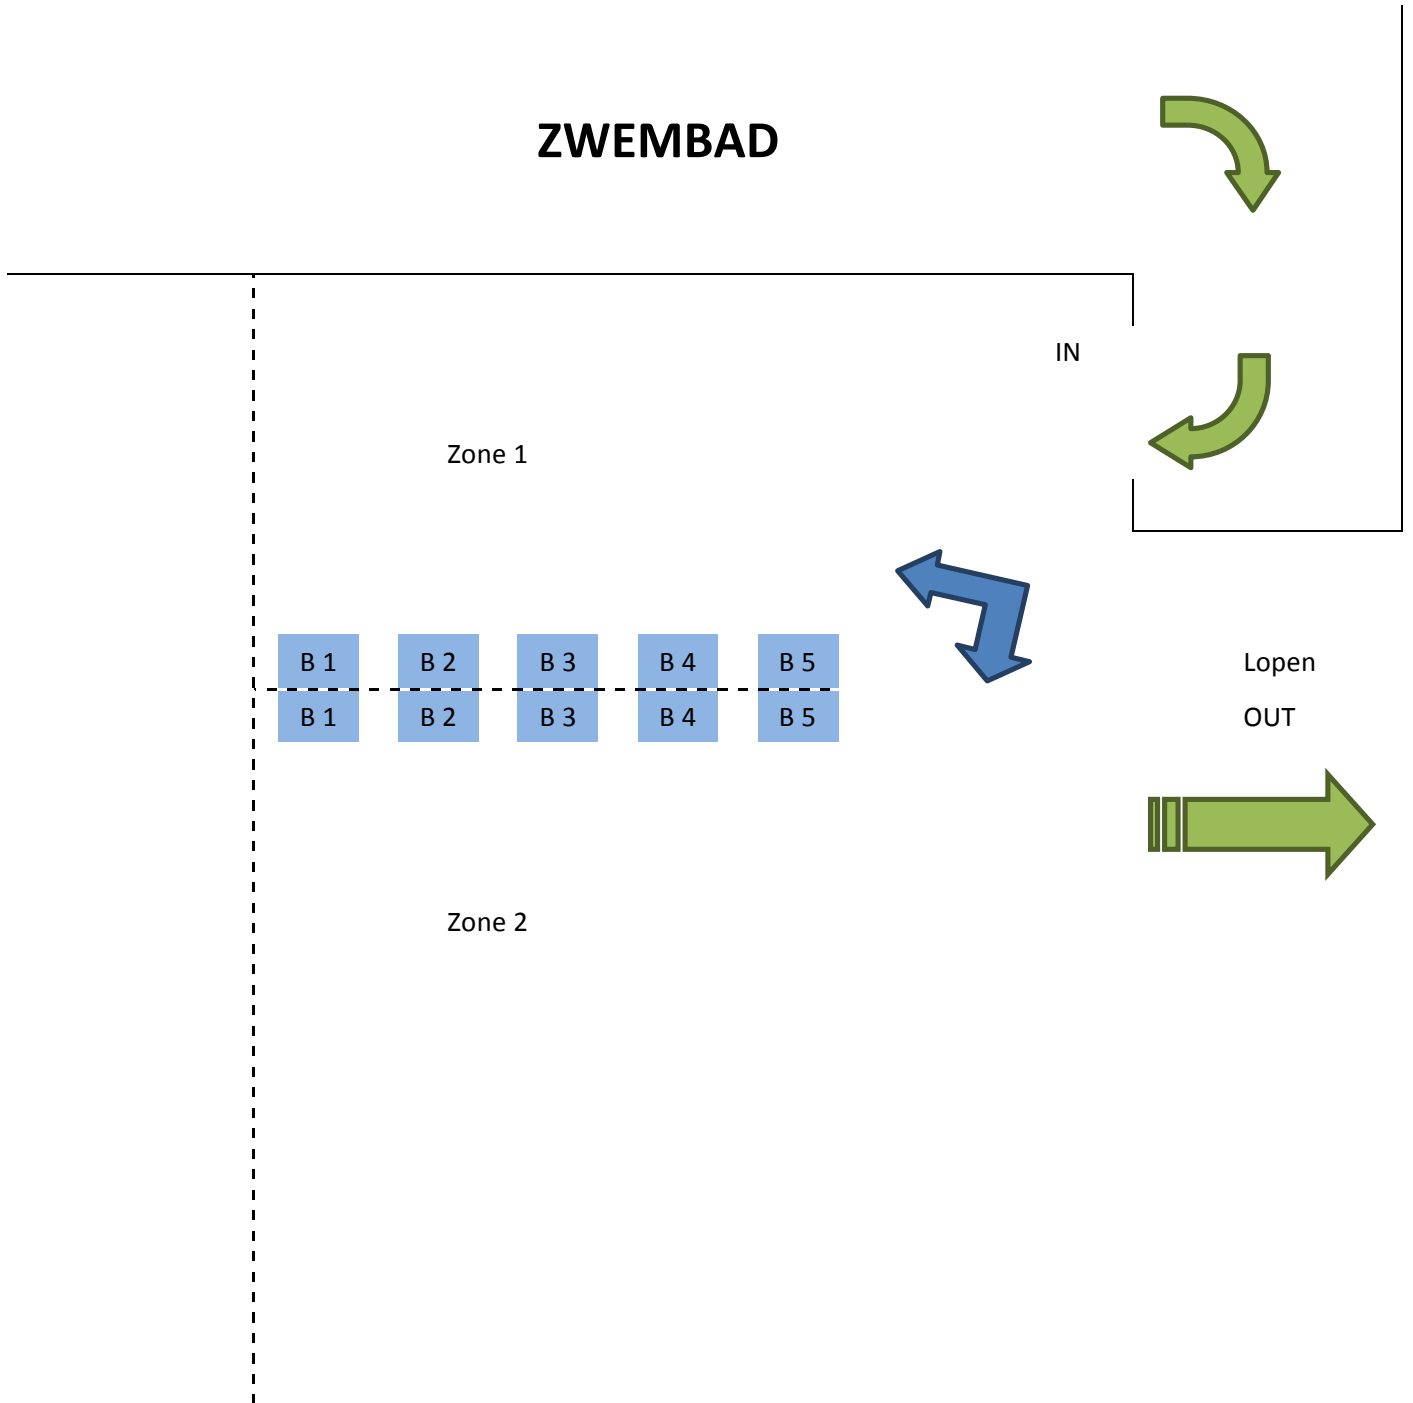

ZWEMBAD

	Categorie	uur parcoursverkenning	uur toegang zwembad	uur wedstrijd	Prijsuitreiking
reeks 1	D 06	12u30 500m	12u45	13u00	Na wedstrijd
Reeks 2	H 06	12u30 500m	12u45	13u00	Na wedstrijd
Reeks 3	D 08	12u40 750m	12u55	13u10	Na wedstrijd