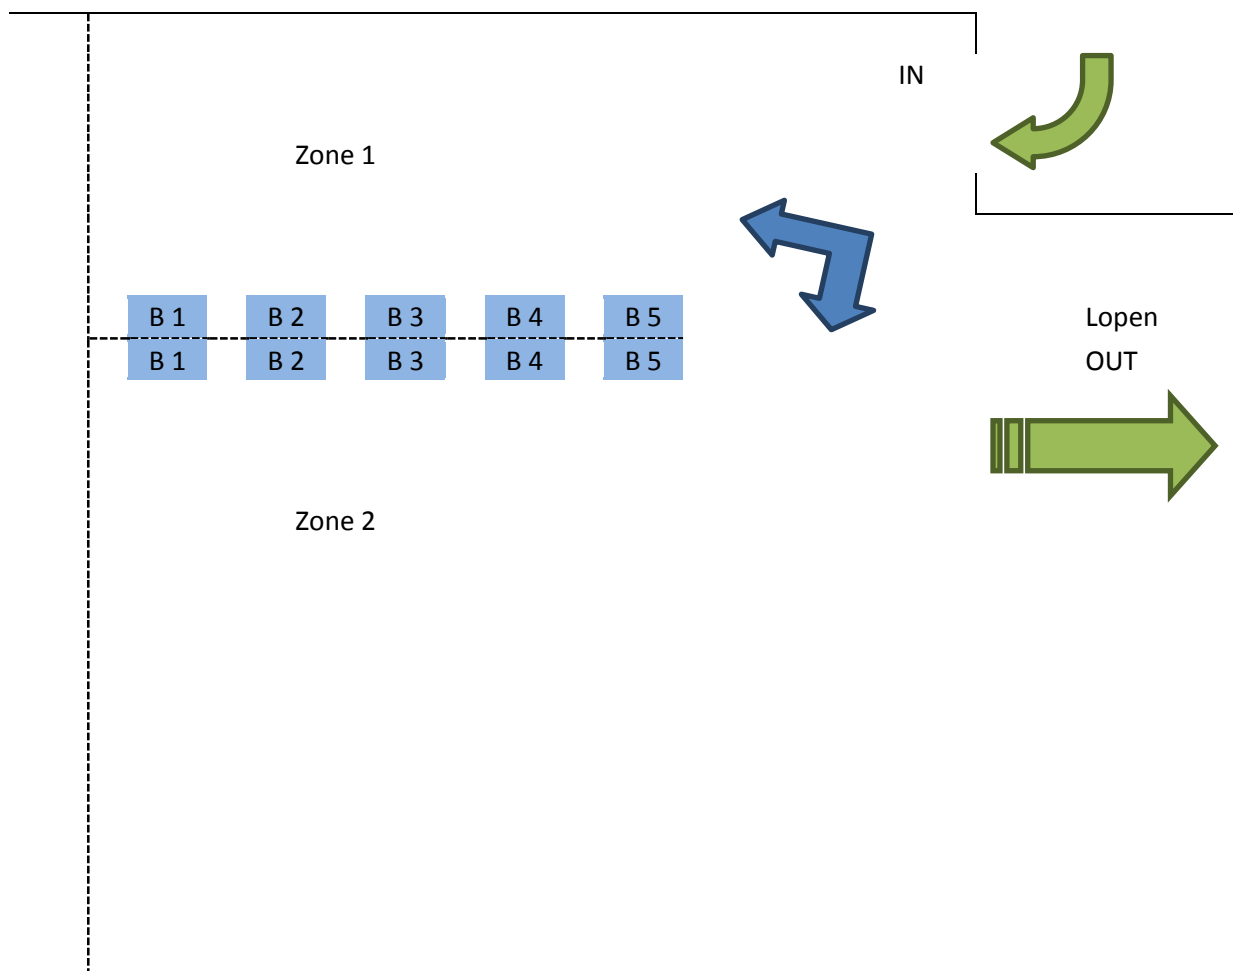

ZWEMBAD

| | Categorie | uur parcoursverkenning | uur toegang zwembad | uur wedstrijd | Prijsuitreiking |
|--------------|-------------|---------------------------|---------------------------|------------------|-----------------|
| reeks 1 | H/D 06 | 12u30 500m | 12u45 | 13u00 | na wedstrijd |
| Reeks 2/3 | D 08 en H08 | 12u40 750m | 13u00 | 13u15 | na wedstrijd |
| Reeks 4 | D 10 | 13u00 500m | 13u15 | 13u30 | na wedstrijd |
| Reeks 5 | H10 | 13u00 500m | 13u30 | 13u45 | na wedstrijd |